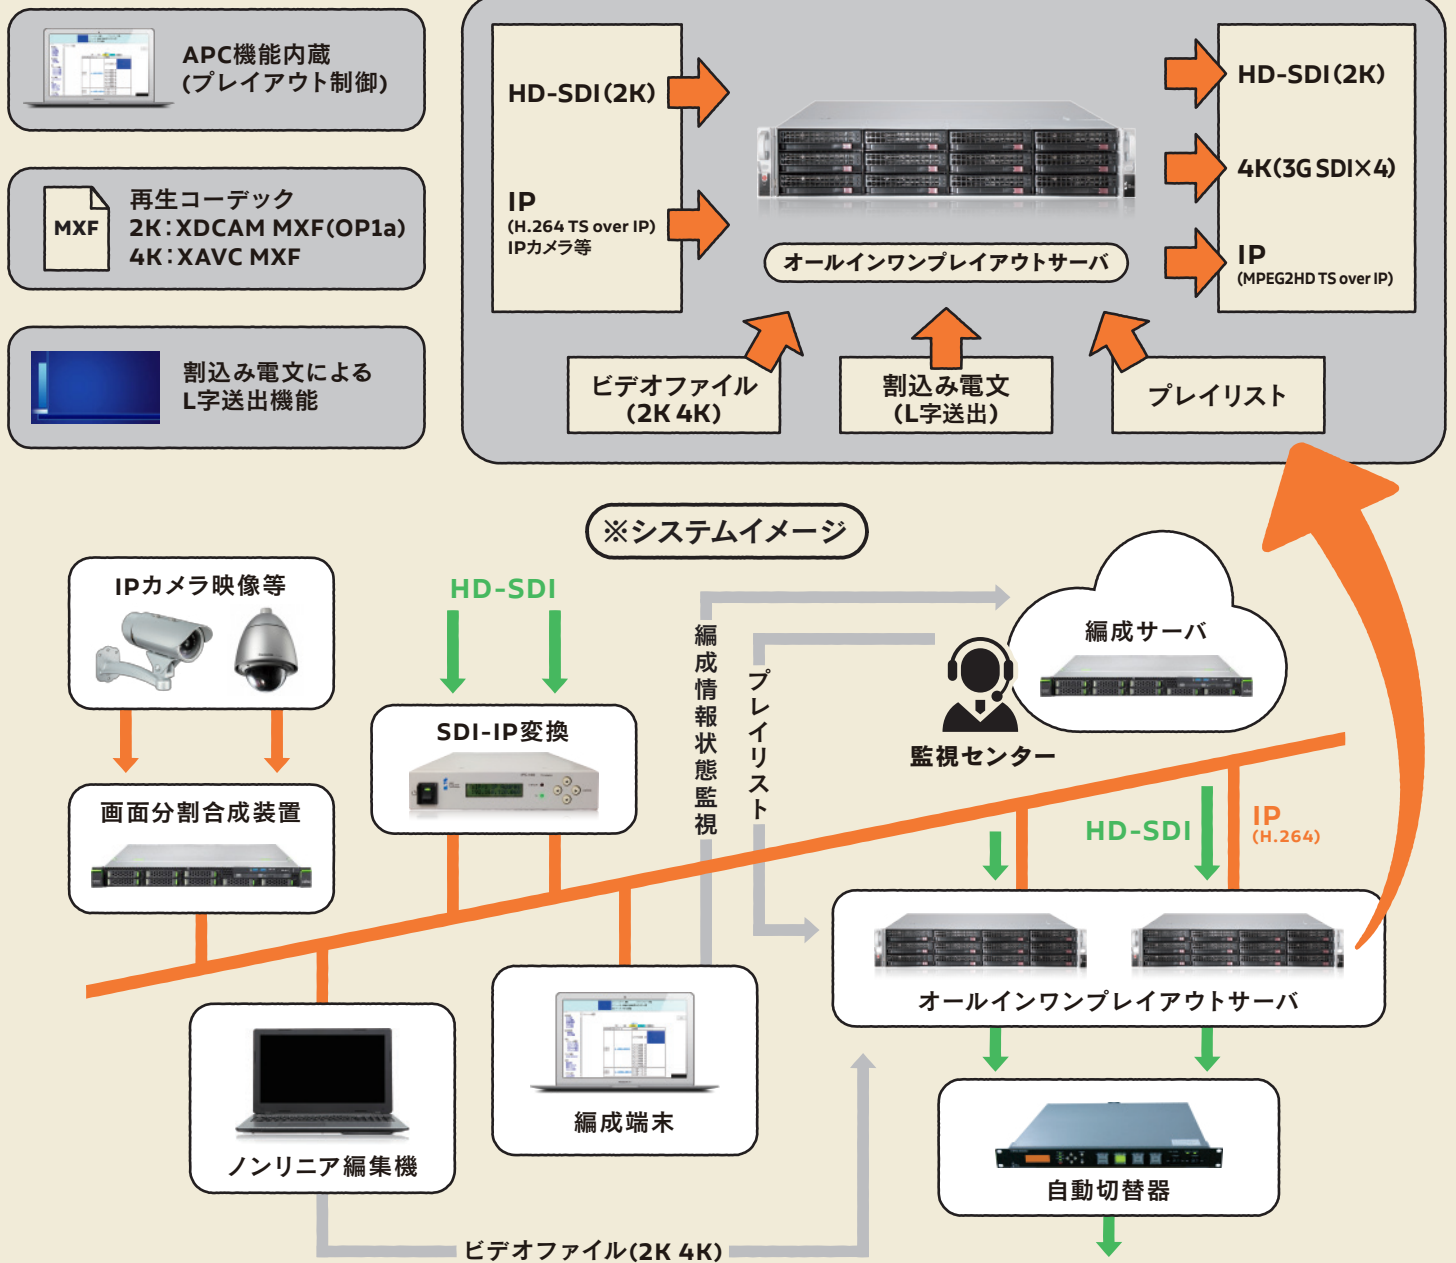

プレイアウトシステム オールインワンプレイアウトサーバ

USV-HDシリーズ (HD対応モデル)
USV-4Kシリーズ (4K対応モデル)

NHKテクノロジーズは、2K/4K混在時代の
プレイアウト業務をサポートします

プレイアウトシステムとは

制作した番組を指定時間通りにオンエア（配信）させるためのシステムで、自動運行システムやAPCシステムとも呼ばれています。番組制御コントローラー、ビデオサーバ、スイッチャー、L字システムなど個々の装置がその役割ごとに分離しています。オールインワンプレイアウトサーバは、これら分離機能をまとめた一体型ビデオサーバシステムです。

特長

- 番組制御コントローラーとビデオサーバが一体化。コンパクトなシステム構築が可能です。
- ノンリニアシステムからの放送素材アップロードに対応。
- 2K/4Kに対応（※同時運用には個々に筐体が必要となります）