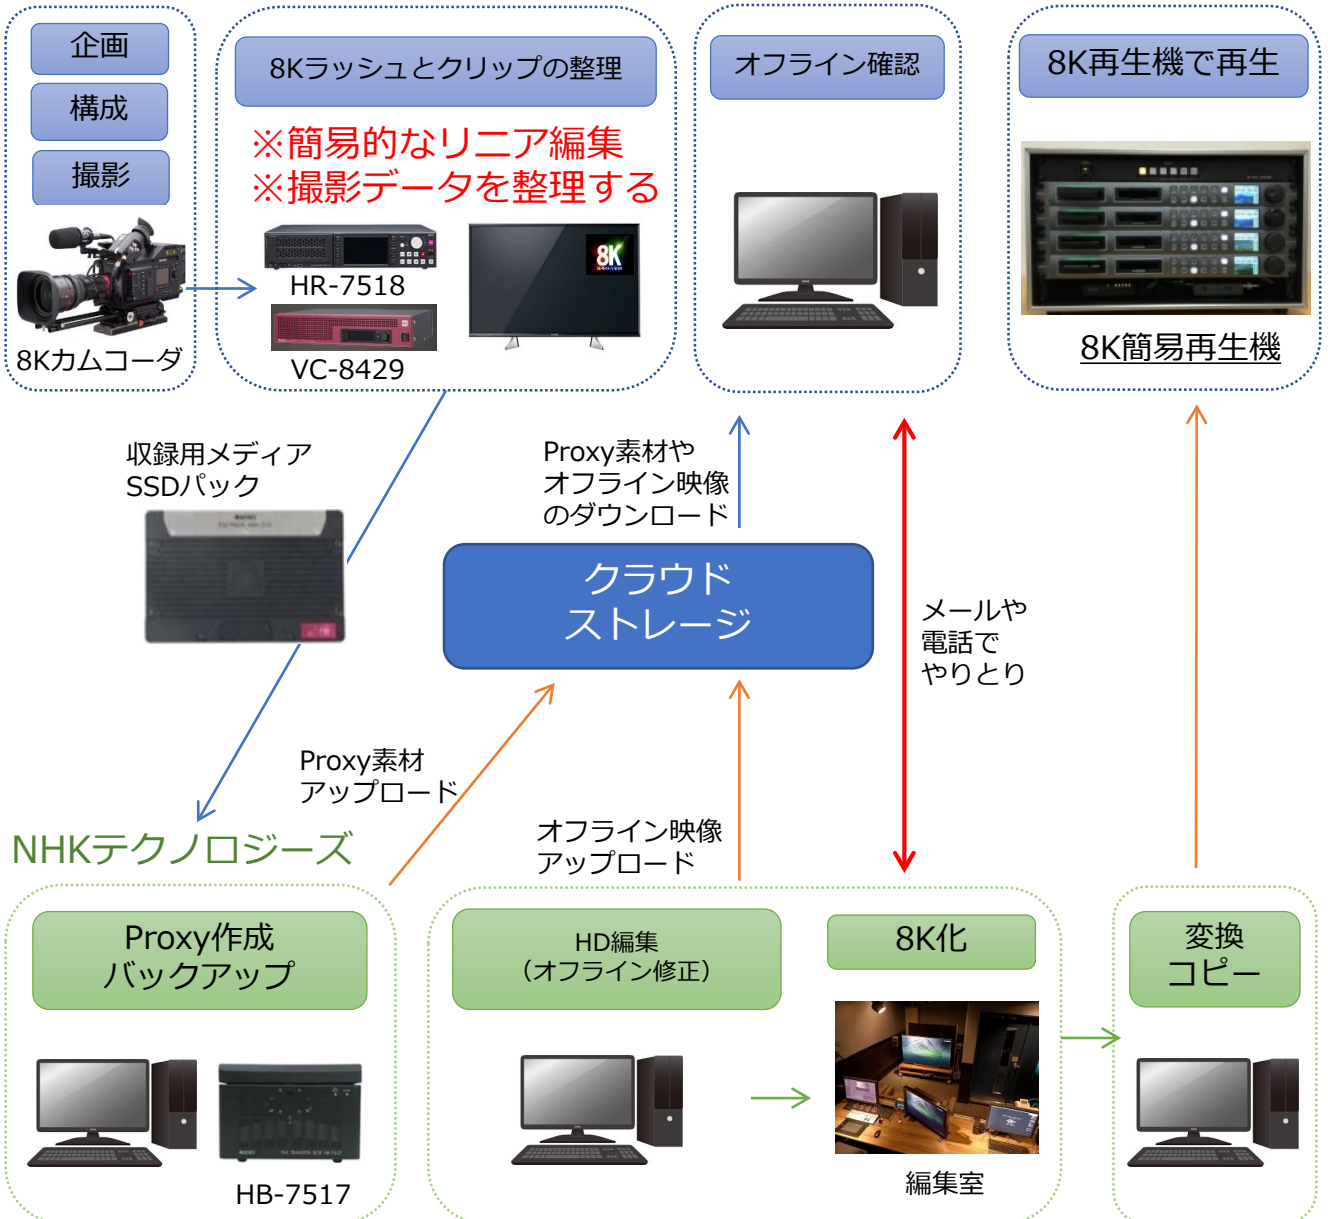

8K制作サポート

8K制作を出来るだけ手軽にできるように技術支援します

- ・ 撮影機材レンタルから収録現場サポートまで
- ・ 撮影後の編集から仕上げまで

ワンストップでトータルの技術支援いたします

ユーザー様

8K制作サポート

「8K EDIT Support Program」作業イメージ

撮影された素材を仮編集（荒編）することで、素材整理を手軽に実施。スムーズに本編集へ移行し、バックアップの負荷軽減にも繋がります