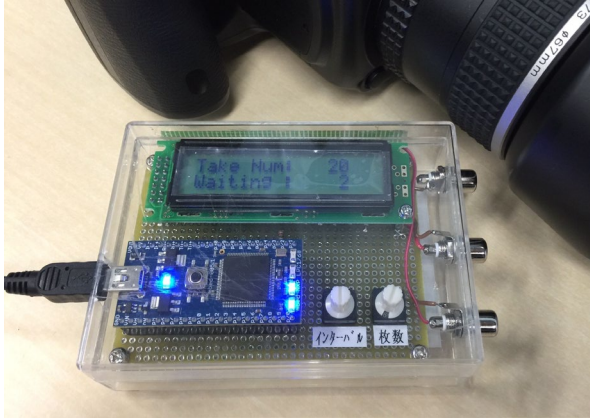

# タイムラプス用自動リリース装置

撮影中にずっと立ち会えない場合などに活躍

撮影開始・終了時間の設定  
ならびに  
撮影指定時間のインターバルを  
個々に設定可能

例えば・・・

8:00-9:00	3秒インターバル	1200枚
13:00-15:00	6秒インターバル	1200枚
18:00-22:00	12秒インターバル	1200枚

●数日や数か月など長期間の場合、撮影データはHDDにバックアップする事も可能です。